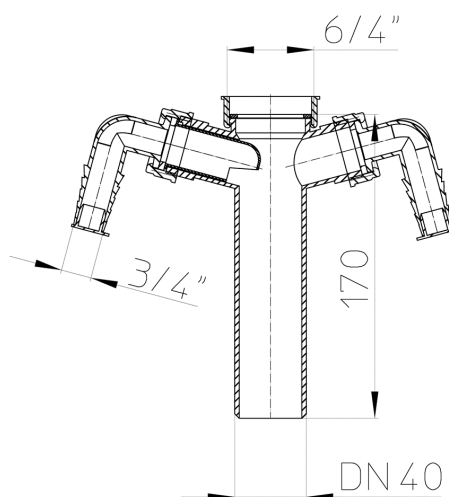

HL13-2/40

Canotto DN40x 6/4' con due attacchi portagomma lavatrice

Canotto DN40x 6/4' con 2 attacchi portagomma antiriflusso per lavatrice 3/4'

Schemi tecnici

DATI TECNICI

materiale	PP	profondità d'incasso
dimensione	DN40 x 6/4"	prolunga
prestazioni		griglia
peso	0,1	classe di sollecitazione

EAN

9003076132409

ingresso

Norme

EN 274